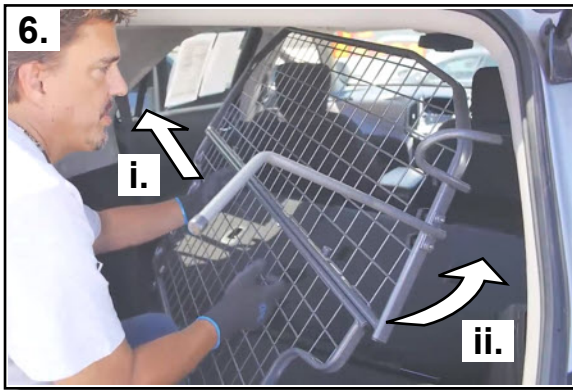

TDG 1438

FITTING INSTRUCTION / INSTRUCTION DE MONTAGE / EINBAUANLEITUNG /
ISTRUZIONI PER L'USO / INSTRUCCIONES DE MONTAJE / MONTAGEHANDLEIDING

CHEVROLET EQUINOX

DOG GUARD / GRILLE PROTECTRICE POUR CHIEN / HUNDEGITTER /
RIPARO PER CANI / DEFENSA PARA PERROS / HONDEREK

TDG 1438

FITTING INSTRUCTION / INSTRUCTION DE MONTAGE / EINBAUANLEITUNG /
ISTRUZIONI PER L'USO / INSTRUCCIONES DE MONTAJE / MONTAGEHANDLEIDUNG

CHEVROLET EQUINOX

DOG GUARD / GRILLE PROTECTRICE POUR CHIEN / HUNDEGITTER /
RIPARO PER CANI / DEFENSA PARA PERROS / HONDEREK