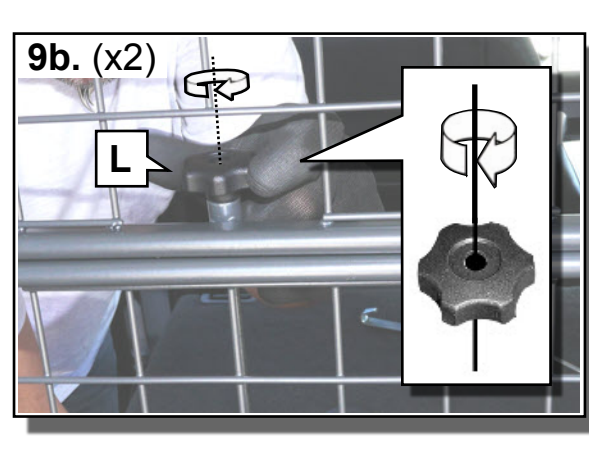

TDG 1438

FITTING INSTRUCTION / INSTRUCTION DE MONTAGE / EINBAUANLEITUNG /
ISTRUZIONI PER L'USO / INSTRUCCIONES DE MONTAJE / MONTAGEHANDLEIDING

CHEVROLET EQUINOX

DOG GUARD / GRILLE PROTECTRICE POUR CHIEN / HUNDEGITTER /
RIPARO PER CANI / DEFENSA PARA PERROS / HONDEREK

TDG 1438

FITTING INSTRUCTION / INSTRUCTION DE MONTAGE / EINBAUANLEITUNG /
ISTRUZIONI PER L'USO / INSTRUCCIONES DE MONTAJE / MONTAGEHANDLEIDUNG

CHEVROLET EQUINOX

DOG GUARD / GRILLE PROTECTRICE POUR CHIEN / HUNDEGITTER /
RIPARO PER CANI / DEFENSA PARA PERROS / HONDEREK