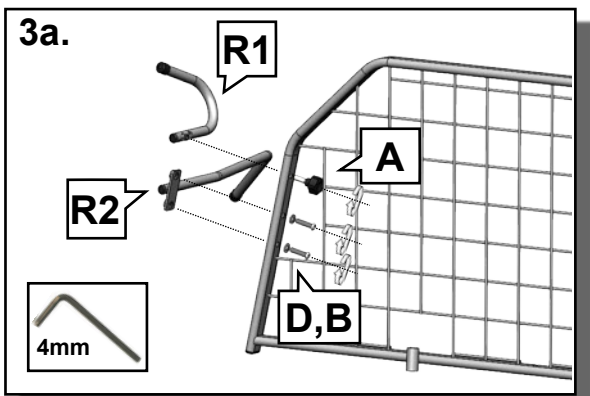

TDG 1438

FITTING INSTRUCTION / INSTRUCTION DE MONTAGE / EINBAUANLEITUNG /
ISTRUZIONI PER L'USO / INSTRUCCIONES DE MONTAJE / MONTAGEHANDLEIDING

CHEVROLET EQUINOX

DOG GUARD / GRILLE PROTECTRICE POUR CHIEN / HUNDEGITTER /
RIPARO PER CANI / DEFENSA PARA PERROS / HONDEREK

TDG 1438

FITTING INSTRUCTION / INSTRUCTION DE MONTAGE / EINBAUANLEITUNG /
ISTRUZIONI PER L'USO / INSTRUCCIONES DE MONTAJE / MONTAGEHANDLEIDUNG

CHEVROLET EQUINOX

DOG GUARD / GRILLE PROTECTRICE POUR CHIEN / HUNDEGITTER /
RIPARO PER CANI / DEFENSA PARA PERROS / HONDEREK