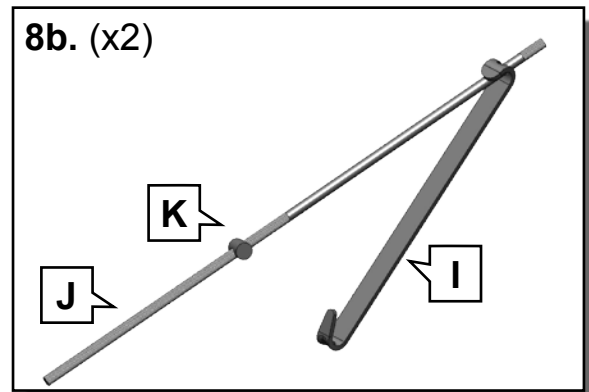

TDG 1438

FITTING INSTRUCTION / INSTRUCTION DE MONTAGE / EINBAUANLEITUNG /
ISTRUZIONI PER L'USO / INSTRUCCIONES DE MONTAJE / MONTAGEHANDLEIDING

CHEVROLET EQUINOX

DOG GUARD / GRILLE PROTECTRICE POUR CHIEN / HUNDEGITTER /
RIPARO PER CANI / DEFENSA PARA PERROS / HONDEREK

TDG 1438

FITTING INSTRUCTION / INSTRUCTION DE MONTAGE / EINBAUANLEITUNG /
ISTRUZIONI PER L'USO / INSTRUCCIONES DE MONTAJE / MONTAGEHANDLEIDUNG

CHEVROLET EQUINOX

DOG GUARD / GRILLE PROTECTRICE POUR CHIEN / HUNDEGITTER /
RIPARO PER CANI / DEFENSA PARA PERROS / HONDEREK