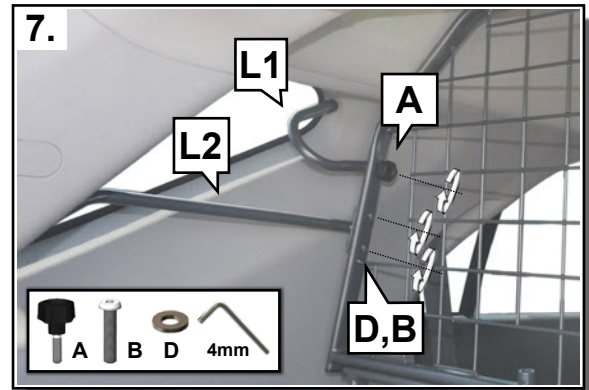

TDG 1438

FITTING INSTRUCTION / INSTRUCTION DE MONTAGE / EINBAUANLEITUNG /
ISTRUZIONI PER L'USO / INSTRUCCIONES DE MONTAJE / MONTAGEHANDLEIDING

CHEVROLET EQUINOX

DOG GUARD / GRILLE PROTECTRICE POUR CHIEN / HUNDEGITTER /
RIPARO PER CANI / DEFENSA PARA PERROS / HONDEREK

TDG 1438

FITTING INSTRUCTION / INSTRUCTION DE MONTAGE / EINBAUANLEITUNG /
ISTRUZIONI PER L'USO / INSTRUCCIONES DE MONTAJE / MONTAGEHANDLEIDUNG

CHEVROLET EQUINOX

DOG GUARD / GRILLE PROTECTRICE POUR CHIEN / HUNDEGITTER /
RIPARO PER CANI / DEFENSA PARA PERROS / HONDEREK