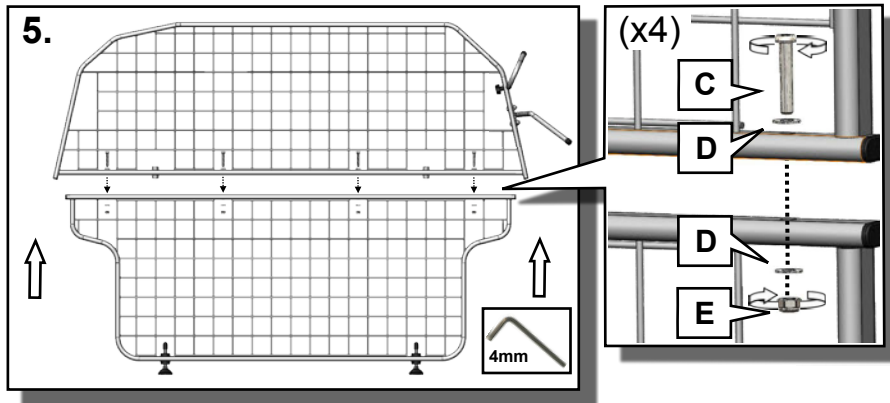

TDG 1438

FITTING INSTRUCTION / INSTRUCTION DE MONTAGE / EINBAUANLEITUNG /
ISTRUZIONI PER L'USO / INSTRUCCIONES DE MONTAJE / MONTAGEHANDLEIDING

CHEVROLET EQUINOX

DOG GUARD / GRILLE PROTECTRICE POUR CHIEN / HUNDEGITTER /
RIPARO PER CANI / DEFENSA PARA PERROS / HONDEREK

TDG 1438

FITTING INSTRUCTION / INSTRUCTION DE MONTAGE / EINBAUANLEITUNG /
ISTRUZIONI PER L'USO / INSTRUCCIONES DE MONTAJE / MONTAGEHANDLEIDUNG

CHEVROLET EQUINOX

DOG GUARD / GRILLE PROTECTRICE POUR CHIEN / HUNDEGITTER /
RIPARO PER CANI / DEFENSA PARA PERROS / HONDEREK