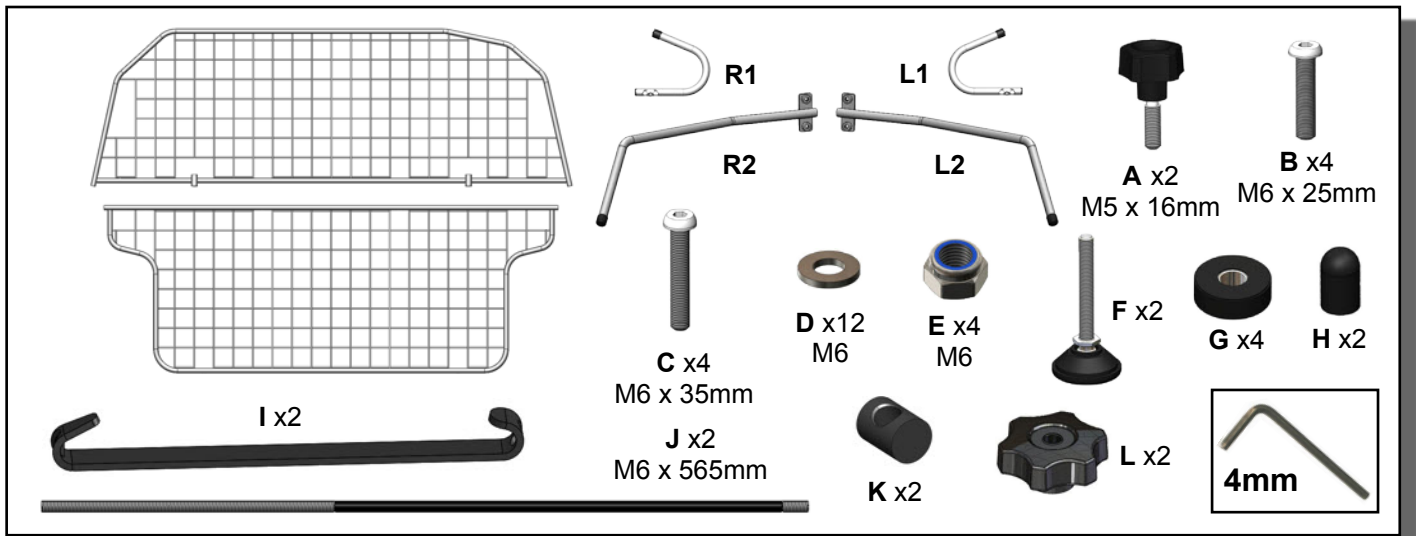

TDG 1438

FITTING INSTRUCTION / INSTRUCTION DE MONTAGE / EINBAUANLEITUNG /
ISTRUZIONI PER L'USO / INSTRUCCIONES DE MONTAJE / MONTAGEHANDLEIDING

CHEVROLET EQUINOX

DOG GUARD / GRILLE PROTECTRICE POUR CHIEN / HUNDEGITTER /
RIPARO PER CANI / DEFENSA PARA PERROS / HONDEREK

TDG 1438

FITTING INSTRUCTION / INSTRUCTION DE MONTAGE / EINBAUANLEITUNG /
ISTRUZIONI PER L'USO / INSTRUCCIONES DE MONTAJE / MONTAGEHANDLEIDUNG

CHEVROLET EQUINOX

DOG GUARD / GRILLE PROTECTRICE POUR CHIEN / HUNDEGITTER /
RIPARO PER CANI / DEFENSA PARA PERROS / HONDEREK