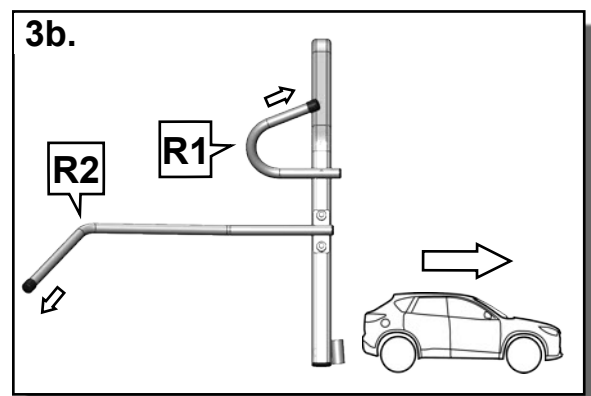

TDG 1438

FITTING INSTRUCTION / INSTRUCTION DE MONTAGE / EINBAUANLEITUNG /
ISTRUZIONI PER L'USO / INSTRUCCIONES DE MONTAJE / MONTAGEHANDLEIDING

CHEVROLET EQUINOX

DOG GUARD / GRILLE PROTECTRICE POUR CHIEN / HUNDEGITTER /
RIPARO PER CANI / DEFENSA PARA PERROS / HONDEREK

TDG 1438

FITTING INSTRUCTION / INSTRUCTION DE MONTAGE / EINBAUANLEITUNG /
ISTRUZIONI PER L'USO / INSTRUCCIONES DE MONTAJE / MONTAGEHANDLEIDUNG

CHEVROLET EQUINOX

DOG GUARD / GRILLE PROTECTRICE POUR CHIEN / HUNDEGITTER /
RIPARO PER CANI / DEFENSA PARA PERROS / HONDEREK