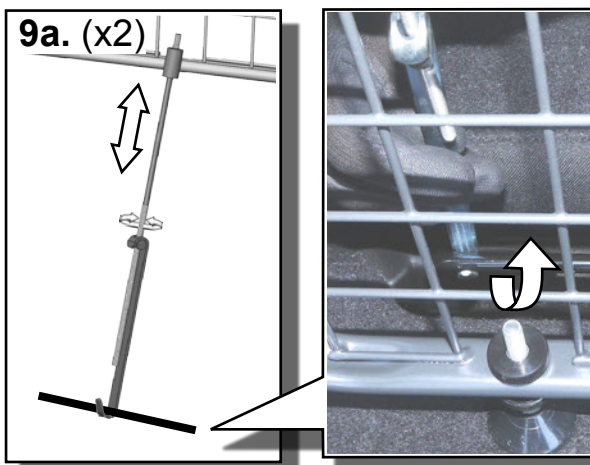

TDG 1438

FITTING INSTRUCTION / INSTRUCTION DE MONTAGE / EINBAUANLEITUNG /
ISTRUZIONI PER L'USO / INSTRUCCIONES DE MONTAJE / MONTAGEHANDLEIDING

CHEVROLET EQUINOX

DOG GUARD / GRILLE PROTECTRICE POUR CHIEN / HUNDEGITTER /
RIPARO PER CANI / DEFENSA PARA PERROS / HONDEREK

TDG 1438

FITTING INSTRUCTION / INSTRUCTION DE MONTAGE / EINBAUANLEITUNG /
ISTRUZIONI PER L'USO / INSTRUCCIONES DE MONTAJE / MONTAGEHANDLEIDUNG

CHEVROLET EQUINOX

DOG GUARD / GRILLE PROTECTRICE POUR CHIEN / HUNDEGITTER /
RIPARO PER CANI / DEFENSA PARA PERROS / HONDEREK