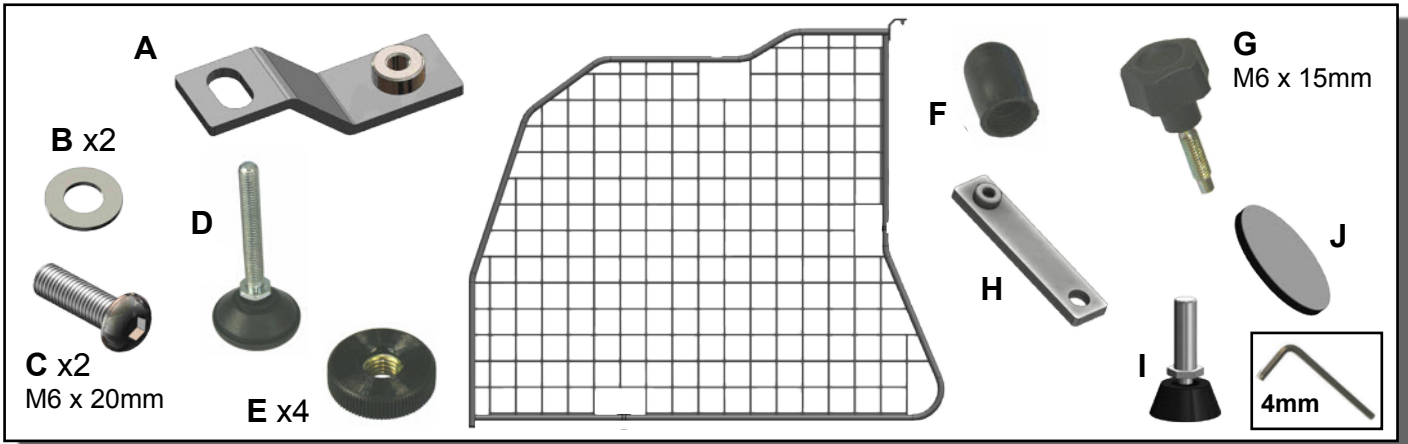

TDG 1440D

FITTING INSTRUCTION / INSTRUCTION DE MONTAGE / EINBAUANLEITUNG /
ISTRUZIONI PER L'USO / INSTRUCCIONES DE MONTAJE / MONTAGEHANDLEIDING

HYUNDAI SANTA FE

LUGGAGE PARTITION DIVIDER / PARTITION CENTALE DE COFFRE À BAGAGES /
ABTRENNUNG - GEPÄCKKRAUMGITTER / RED DE DIVISIÓN DEL MALETERO /
DIVISORIO CENTRALE BAGAGLIAIO / DE VERDELER VAN DE BAGAGEVERDELING