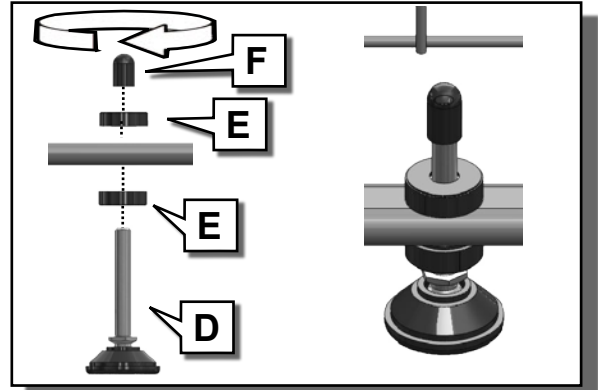

TDG 1440D

FITTING INSTRUCTION / INSTRUCTION DE MONTAGE / EINBAUANLEITUNG /
ISTRUZIONI PER L'USO / INSTRUCCIONES DE MONTAJE / MONTAGEHANDLEIDING

HYUNDAI SANTA FE

LUGGAGE PARTITION DIVIDER / PARTITION CENTALE DE COFFRE À BAGAGES /
ABTRENNUNG - GEPÄCKKRAUMGITTER / RED DE DIVISIÓN DEL MALETERO /
DIVISORIO CENTRALE BAGAGLIAIO / DE VERDELER VAN DE BAGAGEVERDELING