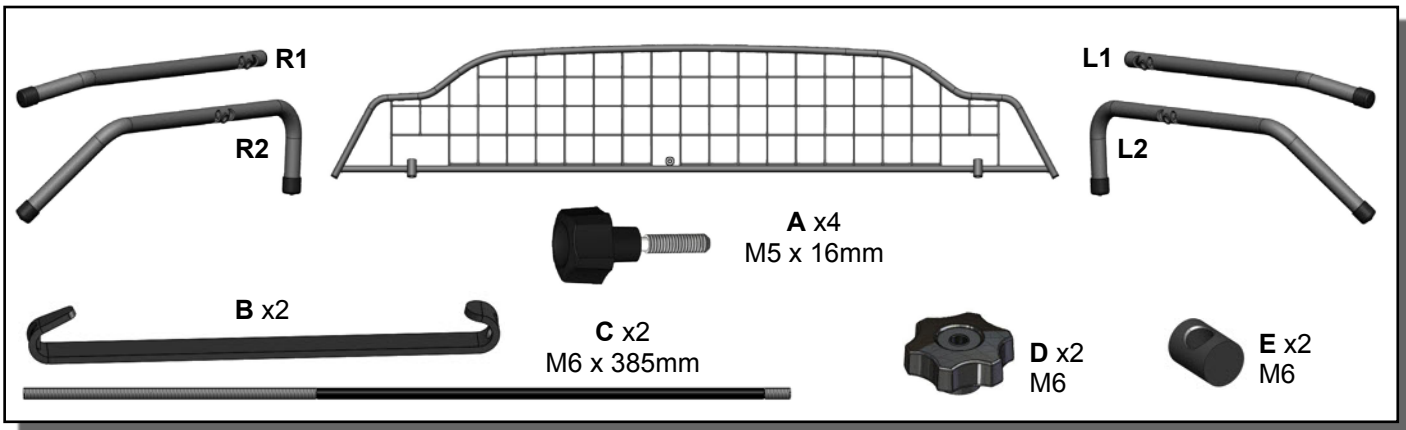

TDG 1445

FITTING INSTRUCTION / INSTRUCTION DE MONTAGE / EINBAUANLEITUNG /
ISTRUZIONI PER L'USO / INSTRUCCIONES DE MONTAJE / MONTAGEHANDLEIDUNG

SEAT LEON SPORTS TOURER FR

DOG GUARD / GRILLE PROTECTRICE POUR CHIEN / HUNDEGITTER /
RIPARO PER CANI / DEFENSA PARA PERROS / HONDEREK

TDG 1445

FITTING INSTRUCTION / INSTRUCCION DE MONTAGE / EINBAUANLEITUNG /
ISTRUZIONI PER L'USO / INSTRUCCIONES DE MONTAJE / MONTAGEHANDLEIDING

SEAT LEON SPORTS TOURER FR

DOG GUARD / GRILLE PROTECTRICE POUR CHIEN / HUNDEGITTER /
RIPARO PER CANI / DEFENSA PARA PERROS / HONDEREK