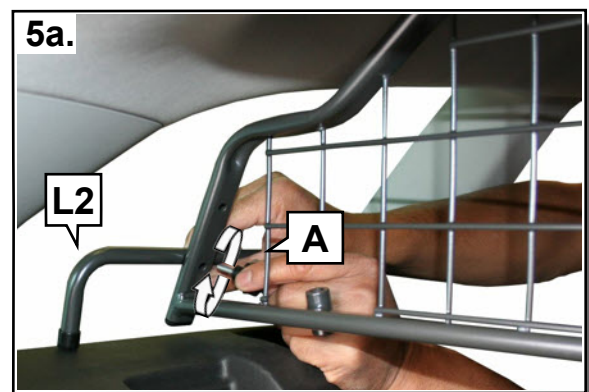

TDG 1445

FITTING INSTRUCTION / INSTRUCTION DE MONTAGE / EINBAUANLEITUNG /
ISTRUZIONI PER L'USO / INSTRUCCIONES DE MONTAJE / MONTAGEHANDLEIDUNG

SEAT LEON SPORTS TOURER FR

DOG GUARD / GRILLE PROTECTRICE POUR CHIEN / HUNDEGITTER /
RIPARO PER CANI / DEFENSA PARA PERROS / HONDEREK

TDG 1445

FITTING INSTRUCTION / INSTRUCCION DE MONTAGE / EINBAUANLEITUNG /
ISTRUZIONI PER L'USO / INSTRUCCIONES DE MONTAJE / MONTAGEHANDLEIDING

SEAT LEON SPORTS TOURER FR

DOG GUARD / GRILLE PROTECTRICE POUR CHIEN / HUNDEGITTER /
RIPARO PER CANI / DEFENSA PARA PERROS / HONDEREK