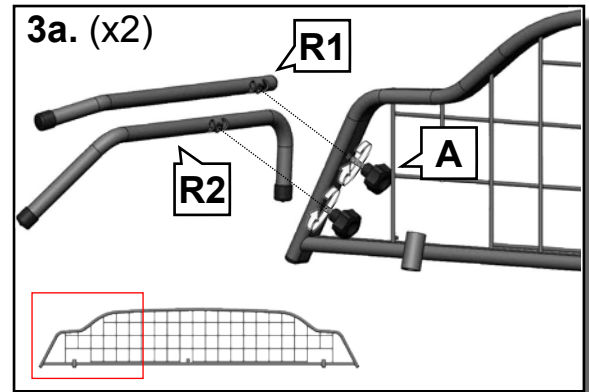

TDG 1445

FITTING INSTRUCTION / INSTRUCTION DE MONTAGE / EINBAUANLEITUNG /
ISTRUZIONI PER L'USO / INSTRUCCIONES DE MONTAJE / MONTAGEHANDLEIDUNG

SEAT LEON SPORTS TOURER FR

DOG GUARD / GRILLE PROTECTRICE POUR CHIEN / HUNDEGITTER /
RIPARO PER CANI / DEFENSA PARA PERROS / HONDEREK

TDG 1445

FITTING INSTRUCTION / INSTRUCCION DE MONTAGE / EINBAUANLEITUNG /
ISTRUZIONI PER L'USO / INSTRUCCIONES DE MONTAJE / MONTAGEHANDLEIDING

SEAT LEON SPORTS TOURER FR

DOG GUARD / GRILLE PROTECTRICE POUR CHIEN / HUNDEGITTER /
RIPARO PER CANI / DEFENSA PARA PERROS / HONDEREK