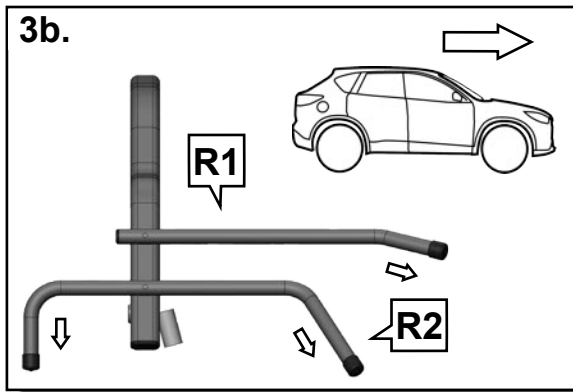

TDG 1445

FITTING INSTRUCTION / INSTRUCTION DE MONTAGE / EINBAUANLEITUNG /
ISTRUZIONI PER L'USO / INSTRUCCIONES DE MONTAJE / MONTAGEHANDLEIDUNG

SEAT LEON SPORTS TOURER FR

DOG GUARD / GRILLE PROTECTRICE POUR CHIEN / HUNDEGITTER /
RIPARO PER CANI / DEFENSA PARA PERROS / HONDEREK

TDG 1445

FITTING INSTRUCTION / INSTRUCCION DE MONTAGE / EINBAUANLEITUNG /
ISTRUZIONI PER L'USO / INSTRUCCIONES DE MONTAJE / MONTAGEHANDLEIDING

SEAT LEON SPORTS TOURER FR

DOG GUARD / GRILLE PROTECTRICE POUR CHIEN / HUNDEGITTER /
RIPARO PER CANI / DEFENSA PARA PERROS / HONDEREK