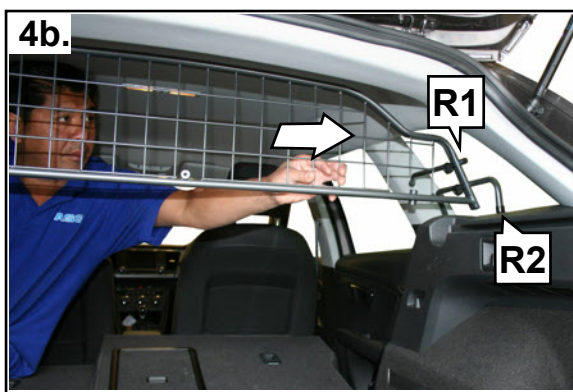

TDG 1445

FITTING INSTRUCTION / INSTRUCTION DE MONTAGE / EINBAUANLEITUNG /
ISTRUZIONI PER L'USO / INSTRUCCIONES DE MONTAJE / MONTAGEHANDLEIDUNG

SEAT LEON SPORTS TOURER FR

DOG GUARD / GRILLE PROTECTRICE POUR CHIEN / HUNDEGITTER /
RIPARO PER CANI / DEFENSA PARA PERROS / HONDEREK

TDG 1445

FITTING INSTRUCTION / INSTRUCCION DE MONTAGE / EINBAUANLEITUNG /
ISTRUZIONI PER L'USO / INSTRUCCIONES DE MONTAJE / MONTAGEHANDLEIDING

SEAT LEON SPORTS TOURER FR

DOG GUARD / GRILLE PROTECTRICE POUR CHIEN / HUNDEGITTER /
RIPARO PER CANI / DEFENSA PARA PERROS / HONDEREK