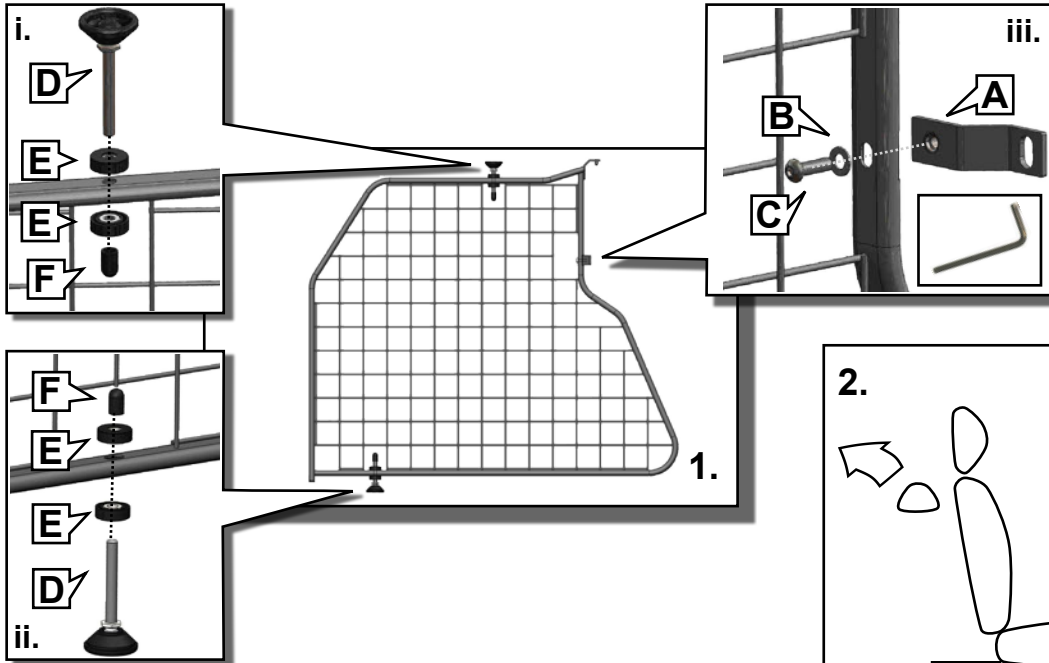

TDG 1455D

FITTING INSTRUCTION / INSTRUCTION DE MONTAGE / EINBAUANLEITUNG /
ISTRUZIONI PER L'USO / I EIDING

KIA SPORTAGE

LUGGAGE PARTITION DIVIDER / PARTITION CENTALE DE COFFRE À BAGAGES /
ABTRENNUNG - GEPÄCKKRAUMGITTER / RED DE DIVISIÓN DEL MALETERO /
DIVISORIO CENTRALE BAGAGLIAIO / DE VERDELER VAN DE BAGAGEVERDELING

TDG 1455D

FITTING INSTRUCTION / INSTRUCTION DE MONTAGE / EINBAUANLEITUNG /
ISTRUZIONI PER L'USO / I EIDING

KIA SPORTAGE

LUGGAGE PARTITION DIVIDER / PARTITION CENTALE DE COFFRE À BAGAGES /
ABTRENUNG - GEPÄCKKRAUMGITTER / RED DE DIVISIÓN DEL MALETERO /
DIVISORIO CENTRALE BAGAGLIAIO / DE VERDELER VAN DE BAGAGEVERDELING