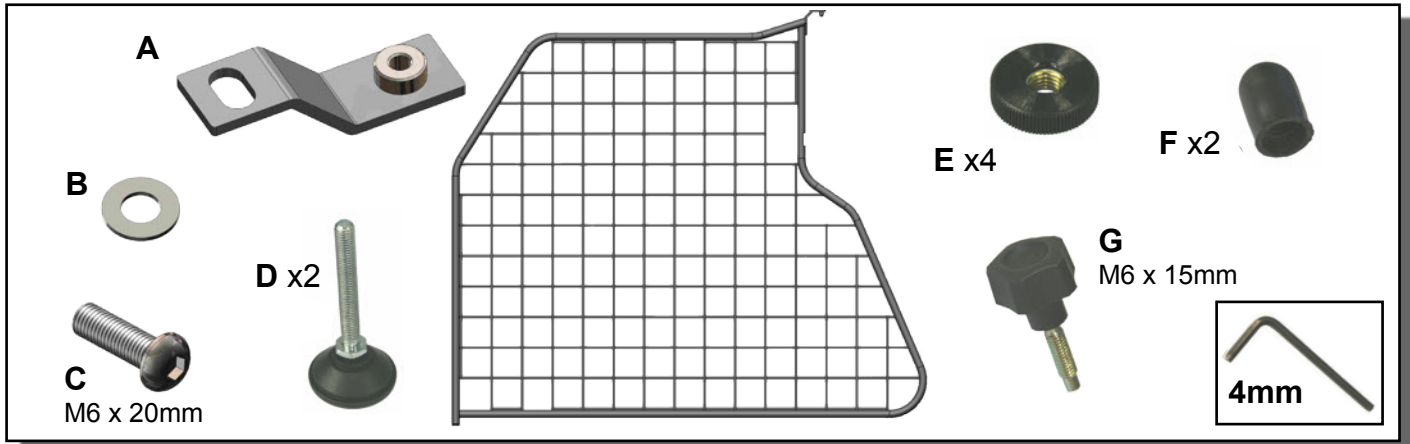

TDG 1455D

FITTING INSTRUCTION / INSTRUCTION DE MONTAGE / EINBAUANLEITUNG /
ISTRUZIONI PER L'USO / I EIDING

KIA SPORTAGE

LUGGAGE PARTITION DIVIDER / PARTITION CENTALE DE COFFRE À BAGAGES /
ABTRENNUNG - GEPÄCKKRAUMGITTER / RED DE DIVISIÓN DEL MALETERO /
DIVISORIO CENTRALE BAGAGLIAIO / DE VERDELER VAN DE BAGAGEVERDELING

TDG 1455D

FITTING INSTRUCTION / INSTRUCTION DE MONTAGE / EINBAUANLEITUNG /
ISTRUZIONI PER L'USO / I EIDING

KIA SPORTAGE

LUGGAGE PARTITION DIVIDER / PARTITION CENTALE DE COFFRE À BAGAGES /
ABTRENUNG - GEPÄCKKRAUMGITTER / RED DE DIVISIÓN DEL MALETERO /
DIVISORIO CENTRALE BAGAGLIAIO / DE VERDELER VAN DE BAGAGEVERDELING