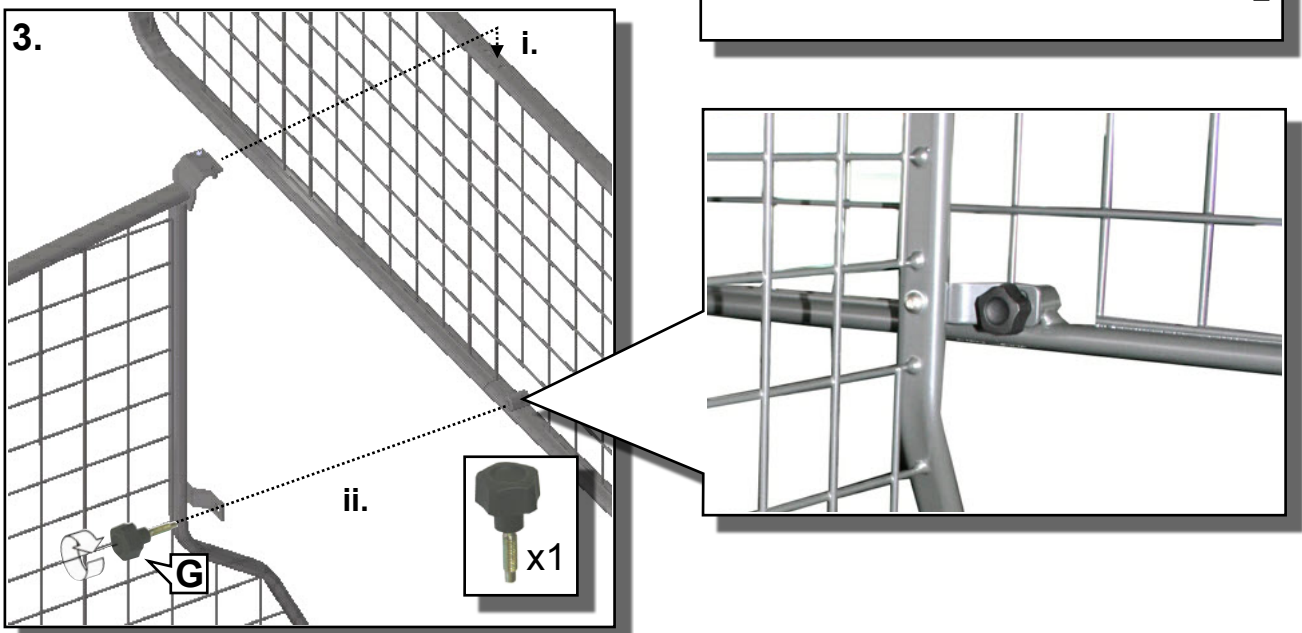

TDG 1455D

FITTING INSTRUCTION / INSTRUCTION DE MONTAGE / EINBAUANLEITUNG /
ISTRUZIONI PER L'USO / I EIDING

KIA SPORTAGE

LUGGAGE PARTITION DIVIDER / PARTITION CENTALE DE COFFRE À BAGAGES /
ABTRENNUNG - GEPÄCKKRAUMGITTER / RED DE DIVISIÓN DEL MALETERO /
DIVISORIO CENTRALE BAGAGLIAIO / DE VERDELER VAN DE BAGAGEVERDELING

TDG 1455D

FITTING INSTRUCTION / INSTRUCTION DE MONTAGE / EINBAUANLEITUNG /
ISTRUZIONI PER L'USO / I EIDING

KIA SPORTAGE

LUGGAGE PARTITION DIVIDER / PARTITION CENTALE DE COFFRE À BAGAGES /
ABTRENUNG - GEPÄCKKRAUMGITTER / RED DE DIVISIÓN DEL MALETERO /
DIVISORIO CENTRALE BAGAGLIAIO / DE VERDELER VAN DE BAGAGEVERDELING